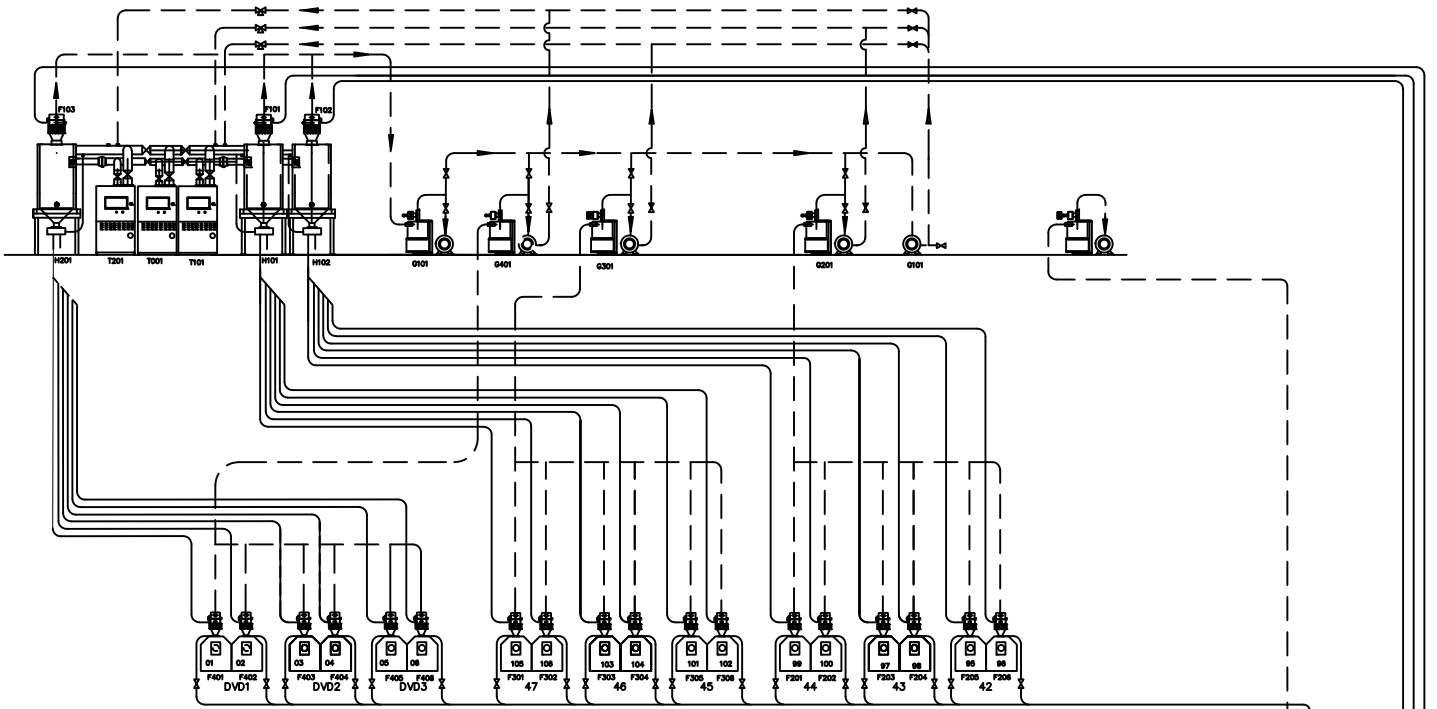

SYSTEM B

SYSTEM A

naar
bestaande
big-bags

BENAMING:		GETEKEND:	GER WILLEMS
PRINCIPE		SCHAAL:	---
		DATUM:	01-05-2002
		PLOTDATUM:	
		REVISIEDATUM:	26-06-2002
 EMI COMPACT DISC  HOLLAND		FORMAAT:	TEKENINGNR.: gw2002_mat
			A3