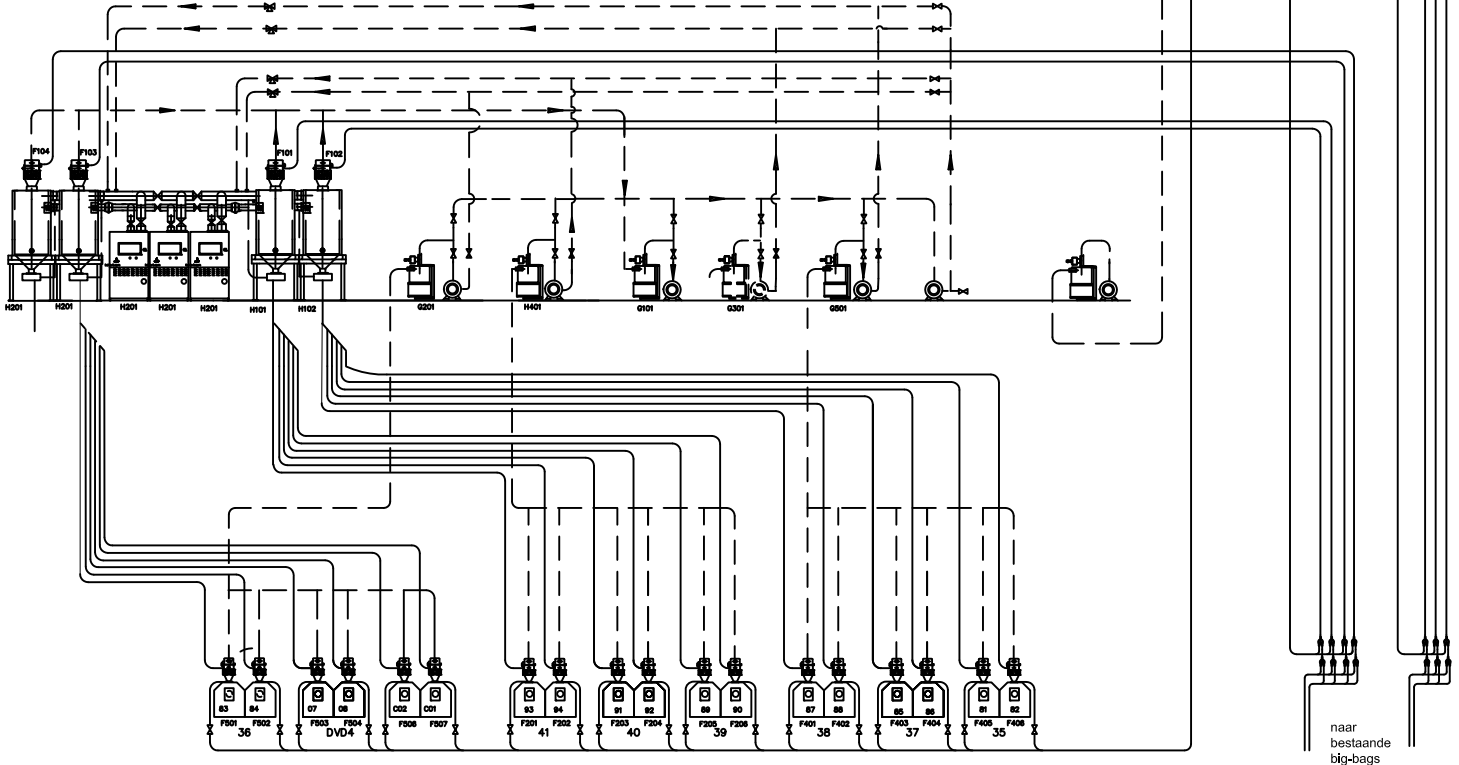

SYSTEM B

SYSTEM A

naar
bestaande
big-bags

BENAMING:		GETEKEND:	GER WILLEMS
PRINCIPE		SCHAAL:	---
		DATUM:	01-05-2002
		PLOTDATUM:	
		REVISIEDATUM:	26-06-2002
 EMI COMPACT DISC  HOLLAND		FORMAAT:	TEKENINGNR.: gw2002_mat
			A3